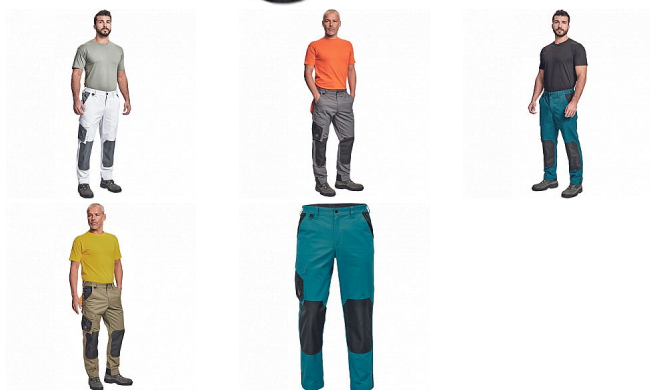

CREMORNE kalhoty šedá

» ODĚVY » MONTÉRKOVÉ ODĚVY » Kalhoty » CREMORNE kalhoty šedá

Popis

pánské pracovní kalhoty s pružným pasem, zesílená oblast kolenních výztuh, 4 funkční kapsy, kontrastní paspulky, nastavitelná délka nohavic.

Parametry zboží

Výrobce	Cerva
Velikost	šedá
Barva	šedá
Reflexní	NE
Protipořezový	NE
Nehořlavý	NE
Antistatický	NE
Kyselinovzdorný	NE