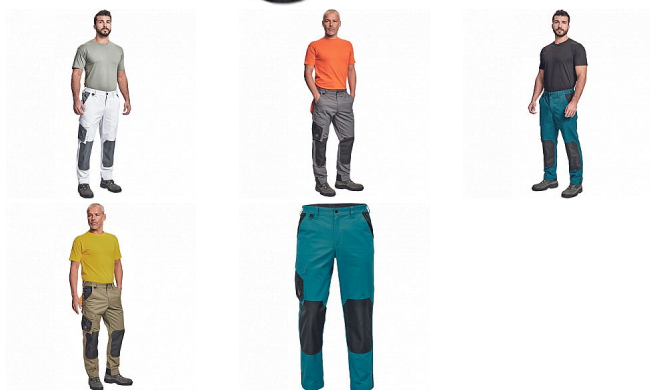

CREMORNE kalhoty šedá

» ODĚVY » MONTÉRKOVÉ ODĚVY » Kalhoty » CREMORNE kalhoty šedá

Popis

pánské pracovní kalhoty s pružným pasem, zesílená oblast kolenních výztuh, 4 funkční kapsy, kontrastní paspulky, nastavitelná délka nohavic.

Výrobce	Cerva
Kód zboží	641466
EAN	8591806017269

Dostupnost na hlavním skladě: Naskladníme do 5 dnů

Parametry zboží

Výrobce	Cerva
Velikost	šedá
Barva	šedá
Reflexní	NE
Protipořezový	NE
Nehořlavý	NE
Antistatický	NE
Kyselinovzdorný	NE