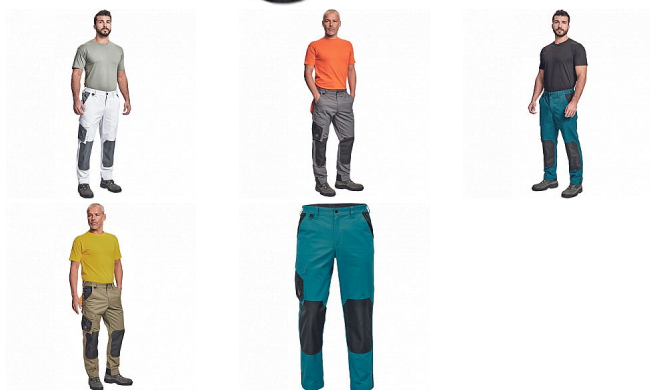

CREMORNE kalhoty navy

» ODĚVY » MONTÉRKOVÉ ODĚVY » Kalhoty » CREMORNE kalhoty navy

Výrobce	Cerva
Kód zboží	641476
EAN	8591806544734

Dostupnost na hlavním skladě: Naskladníme do 5 dnů

Popis

pánské pracovní kalhoty s pružným pasem, zesílená oblast kolenních výztuh, 4 funkční kapsy, kontrastní paspulky, nastavitelná délka nohavic.

Parametry zboží

Výrobce	Cerva
Velikost	navy
Barva	modrá
Reflexní	NE
Protipořezový	NE
Nehořlavý	NE
Antistatický	NE
Kyselinovzdorný	NE