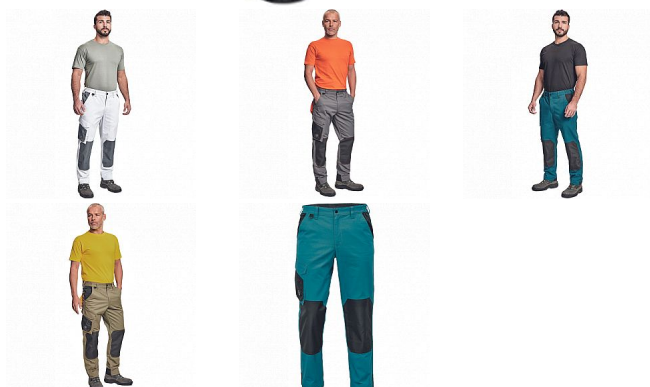

CREMORNE kalhoty navy

» ODĚVY » MONTÉRKOVÉ ODĚVY » Kalhoty » CREMORNE kalhoty navy

Popis

pánské pracovní kalhoty s pružným pasem, zesílená oblast kolenních výztuh, 4 funkční kapsy, kontrastní paspulky, nastavitelná délka nohavic.

Výrobce	Cerva
Kód zboží	641476
EAN	8591806544710

Dostupnost na hlavním skladě: Naskladníme do 5 dnů

Parametry zboží

Výrobce	Cerva
Velikost	navy
Barva	modrá
Reflexní	NE
Protipořezový	NE
Nehořlavý	NE
Antistatický	NE
Kyselinovzdorný	NE