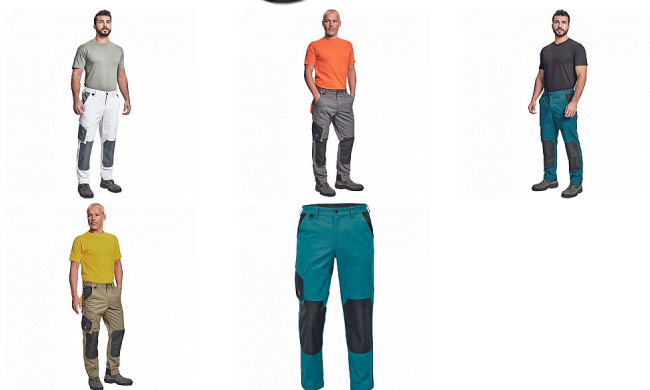

CREMORNE kalhoty navy

» ODĚVY » MONTÉRKOVÉ ODĚVY » Kalhoty » CREMORNE kalhoty navy

Popis

pánské pracovní kalhoty s pružným pasem, zesílená oblast kolenních výztuh, 4 funkční kapsy, kontrastní paspulky, nastavitelná délka nohavic.

Výrobce	Cerva
Kód zboží	641476
EAN	8591806023611

Dostupnost na hlavním skladě: Naskladníme do 5 dnů

Parametry zboží

Výrobce	Cerva
Velikost	navy
Barva	modrá
Reflexní	NE
Protipořezový	NE
Nehořlavý	NE
Antistatický	NE
Kyselinovzdorný	NE