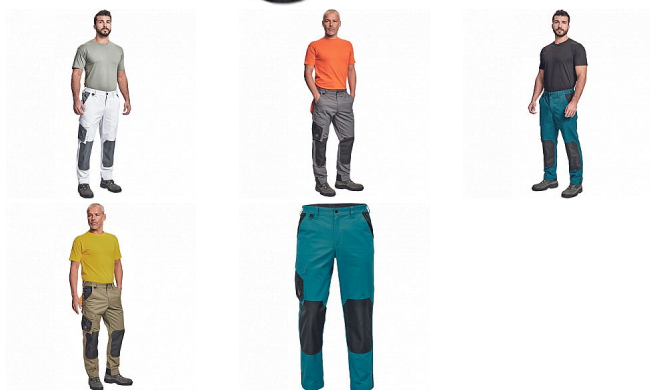

CREMORNE kalhoty navy

» ODĚVY » MONTÉRKOVÉ ODĚVY » Kalhoty » CREMORNE kalhoty navy

Výrobce	Cerva
Kód zboží	641476
EAN	8591806544703

Dostupnost na hlavním skladě: Naskladníme do 5 dnů

Popis

pánské pracovní kalhoty s pružným pasem, zesílená oblast kolenních výztuh, 4 funkční kapsy, kontrastní paspulky, nastavitelná délka nohavic.

Parametry zboží

Výrobce	Cerva
Velikost	navy
Barva	modrá
Reflexní	NE
Protipořezový	NE
Nehořlavý	NE
Antistatický	NE
Kyselinovzdorný	NE