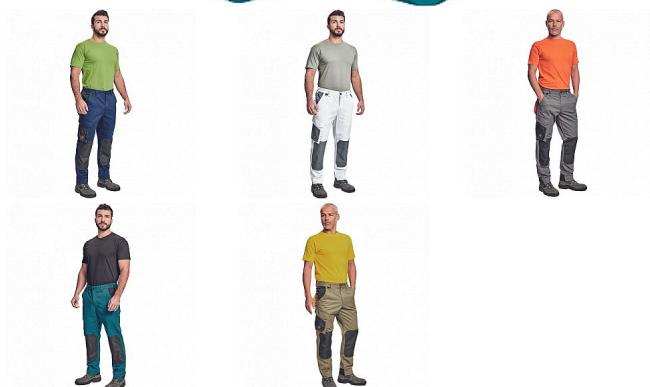

CREMORNE kalhoty navy

» ODĚVY » MONTÉRKOVÉ ODĚVY » Kalhoty

Popis

pánské pracovní kalhoty s pružným pasem, zesílená oblast kolenních výztuh, 4 funkční kapsy, kontrastní paspulky, nastavitelná délka nohavic.

Výrobce

[Cerva](#)

Kód zboží

641476

Dostupnost:

Máme skladem

Parametry zboží

Výrobce	Cerva
Velikost	navy
Barva	modrá
Reflexní	NE
Protipořezový	NE
Nehořlavý	NE
Antistatický	NE
Kyselinovzdorný	NE