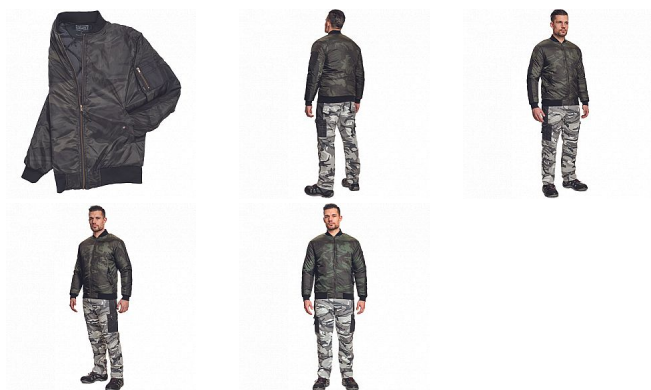

CRAMBE pilot bunda camouflage S

» ODĚVY » BUNDY A VESTY

Popis

pánská zateplená pilot bunda s krátkým stojáčkem a zapínáním na zip, 2 boční kapsy, 1 vnitřní náprsní kapsa, pružné náplety na koncích rukávů, spodním obvodu v pase a límci.