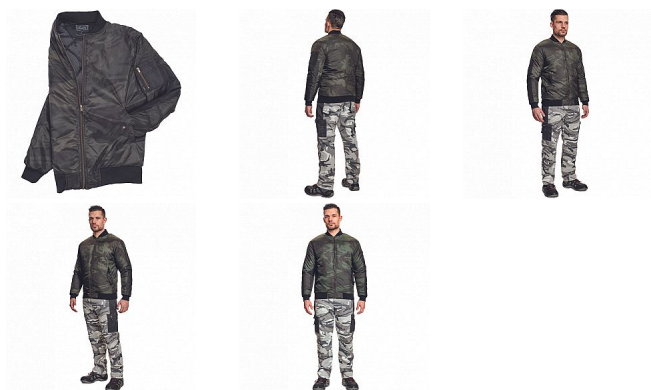

CRAMBE pilot bunda camouflage L

» ODĚVY » BUNDY A VESTY

Popis

pánská zateplená pilot bunda s krátkým stojáčkem a zapínáním na zip, 2 boční kapsy, 1 vnitřní náprsní kapsa, pružné náplety na koncích rukávů, spodním obvodu v pase a límci.