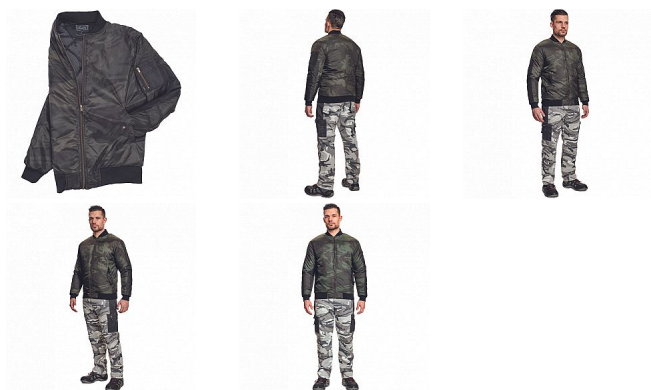

CRAMBE pilot bunda camouflage 3XL

» ODĚVY » BUNDY A VESTY

Popis

pánská zateplená pilot bunda s krátkým stojáčkem a zapínáním na zip, 2 boční kapsy, 1 vnitřní náprsní kapsa, pružné náplety na koncích rukávů, spodním obvodu v pase a límci.