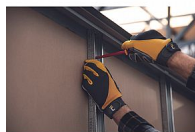

CORAX rukavice kombinované 10

» RUKAVICE » Kombinované

Popis

Rukavice šité ze syntetického materiálu s vlastnostmi jemné štípané usně, s protiskluzovými potisky na prstech, zesílenou úchopovou plochou v dlani, jemnou nylonovou tkaninou na bocích prstů zajišťující snadnou pohyblivost a nastavitelnou manžetou na suchý zip.