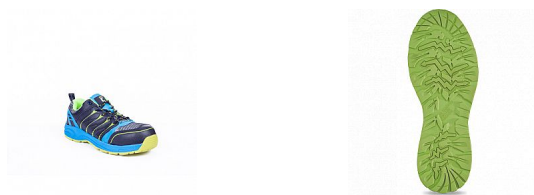

COACH MF S1P SRC polobotka sv. modrá 46

» OBUV » POLOBOTKY » S vyztuženou špičkou

Popis

Bezpečnostní polobotka ve sportovním designu, ideální pro práci ve vnitřních prostorech. Obuv je vybavena kompozitní špičkou, která chrání prsty před pádem břemene a kevlarovou stélkou proti propíchnutí. Svršek je vyroben z kombinace kvalitní kůže a síťoviny s vynikající prodyšností. Podešev s vysokými protiskluzovými vlastnostmi je vyrobena z moderního, ultralehkého ale zároveň odolného materiálu pylon, který byl použit na mezipodešev. Mezi výhody tohoto materiálu patří nejenom to, že obuv je lehká a pevná, ale také velice vzdušná, což zabraňuje tomu, aby se nohy nezapařily. Důležitým faktorem je, že tento materiál absorbuje v oblasti paty nejtěžší nárazy, což je přesně oblast, kde se to hodí nejvíce. Spodní část podešve je vyrobena z gumy, která je opět jedním z nejdolnějších materiálů používaných pro výrobu obuvi.

Parametry zboží

Výrobce

Cerva

Velikost

modrá

Barva

modrá

Bezpečnostní kategorie