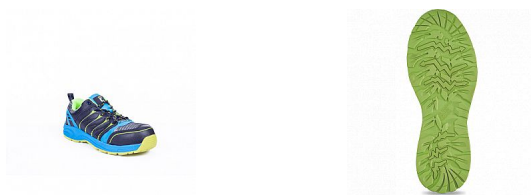

COACH MF S1P SRC polobotka sv. modrá 45

» OBUV » POLOBOTKY » S vyztuženou špičkou

Popis

Bezpečnostní polobotka ve sportovním designu, ideální pro práci ve vnitřních prostorech. Obuv je vybavena kompozitní špičkou, která chrání prsty před pádem břemene a kevlarovou stélkou proti propíchnutí. Svršek je vyroben z kombinace kvalitní kůže a síťoviny s vynikající prodyšností. Podešev s vysokými protiskluzovými vlastnostmi je vyrobena z moderního, ultralehkého ale zároveň odolného materiálu pylon, který byl použit na mezipodešev. Mezi výhody tohoto materiálu patří nejenom to, že obuv je lehká a pevná, ale také velice vzdušná, což zabraňuje tomu, aby se nohy nezapařily. Důležitým faktorem je, že tento materiál absorbuje v oblasti paty nejtěžší nárazy, což je přesně oblast, kde se to hodí nejvíce. Spodní část podešve je vyrobena z gumy, která je opět jedním z nejdolnějších materiálů používaných pro výrobu obuvi.

Parametry zboží

Výrobce	Cerva
Velikost	modrá
Barva	modrá
Reflexní	NE
Nehořlavý	NE
Antistatický	NE
Kyselinovzdorný	NE

Bezpečnostní kategorie

S ocelovou špičkou a odolnou podešví proti protržení