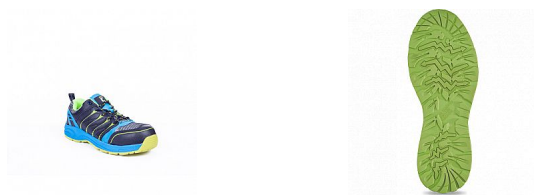

COACH MF S1P SRC polobotka sv. modrá 45

» OBUV » POLOBOTKY » S vyztuženou špičkou

Popis

Bezpečnostní polobotka ve sportovním designu, ideální pro práci ve vnitřních prostorech. Obuv je vybavena kompozitní špičkou, která chrání prsty před pádem břemene a kevlarovou stélkou proti propíchnutí. Svršek je vyroben z kombinace kvalitní kůže a síťoviny s vynikající prodyšností. Podešev s vysokými protiskluzovými vlastnostmi je vyrobena z moderního, ultralehkého ale zároveň odolného materiálu pylon, který byl použit na mezipodešev. Mezi výhody tohoto materiálu patří nejenom to, že obuv je lehká a pevná, ale také velice vzdušná, což zabraňuje tomu, aby se nohy nezapařily. Důležitým faktorem je, že tento materiál absorbuje v oblasti paty nejtěžší nárazy, což je přesně oblast, kde se to hodí nejvíce. Spodní část podešve je vyrobena z gumy, která je opět jedním z nejdolnějších materiálů používaných pro výrobu obuvi.

Parametry zboží

Výrobce

Cerva

Velikost

modrá

Barva

modrá

Bezpečnostní kategorie