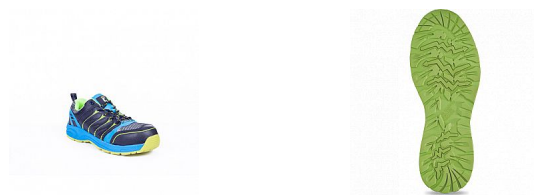

COACH MF S1P SRC polobotka sv. modrá 39

» OBUV » POLOBOTKY » S vyztuženou špičkou

Popis

Bezpečnostní polobotka ve sportovním designu, ideální pro práci ve vnitřních prostorech. Obuv je vybavena kompozitní špičkou, která chrání prsty před pádem břemene a kevlarovou stélkou proti propíchnutí. Svršek je vyroben z kombinace kvalitní kůže a síťoviny s vynikající prodyšností. Podešev s vysokými protiskluzovými vlastnostmi je vyrobena z moderního, ultralehkého ale zároveň odolného materiálu pylon, který byl použit na mezipodešev. Mezi výhody tohoto materiálu patří nejenom to, že obuv je lehká a pevná, ale také velice vzdušná, což zabraňuje tomu, aby se nohy nezapařily. Důležitým faktorem je, že tento materiál absorbuje v oblasti paty nejtěžší nárazy, což je přesně oblast, kde se to hodí nejvíce. Spodní část podešve je vyrobena z gumy, která je opět jedním z nejdolnějších materiálů používaných pro výrobu obuvi.

Parametry zboží

Výrobce

Cerva

Velikost

modrá

Barva

modrá

Bezpečnostní kategorie