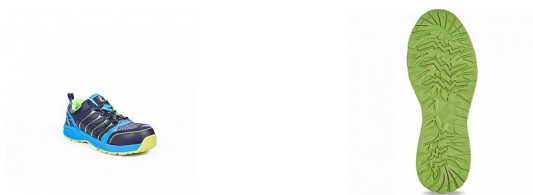

COACH MF S1P SRC polobotka sv. modrá 37

» OBUV » POLOBOTKY » S vyztuženou špičkou

Popis

Bezpečnostní polobotka ve sportovním designu, ideální pro práci ve vnitřních prostorech. Obuv je vybavena kompozitní špičkou, která chrání prsty před pádem břemene a kevlarovou stélkou proti propíchnutí. Svršek je vyroben z kombinace kvalitní kůže a síťoviny s vynikající prodyšností. Podešev s vysokými protiskluzovými vlastnostmi je vyrobena z moderního, ultralehkého ale zároveň odolného materiálu pylon, který byl použit na mezipodešev. Mezi výhody tohoto materiálu patří nejenom to, že obuv je lehká a pevná, ale také velice vzdušná, což zabraňuje tomu, aby se nohy nezapařily. Důležitým faktorem je, že tento materiál absorbuje v oblasti paty nejtěžší nárazy, což je přesně oblast, kde se to hodí nejvíce. Spodní část podešve je vyrobena z gumy, která je opět jedním z nejdolnějších materiálů používaných pro výrobu obuvi.

Parametry zboží

Výrobce

Cerva

Velikost

modrá

Barva

modrá

Bezpečnostní kategorie