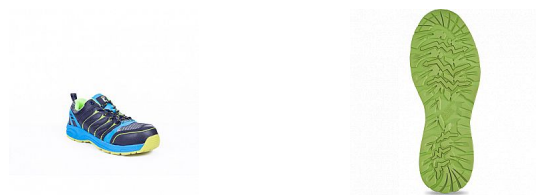

COACH MF S1P SRC polobotka sv. modrá 36

» OBUV » POLOBOTKY » S vyztuženou špičkou

Popis

Bezpečnostní polobotka ve sportovním designu, ideální pro práci ve vnitřních prostorech. Obuv je vybavena kompozitní špičkou, která chrání prsty před pádem břemene a kevlarovou stélkou proti propíchnutí. Svršek je vyroben z kombinace kvalitní kůže a síťoviny s vynikající prodyšností. Podešev s vysokými protiskluzovými vlastnostmi je vyrobena z moderního, ultralehkého ale zároveň odolného materiálu pylon, který byl použit na mezipodešev. Mezi výhody tohoto materiálu patří nejenom to, že obuv je lehká a pevná, ale také velice vzdušná, což zabraňuje tomu, aby se nohy nezapařily. Důležitým faktorem je, že tento materiál absorbuje v oblasti paty nejtěžší nárazy, což je přesně oblast, kde se to hodí nejvíce. Spodní část podešve je vyrobena z gumy, která je opět jedním z nejdolnějších materiálů používaných pro výrobu obuvi.

Parametry zboží

Výrobce

Cerva

Velikost

modrá

Barva

modrá

Bezpečnostní kategorie