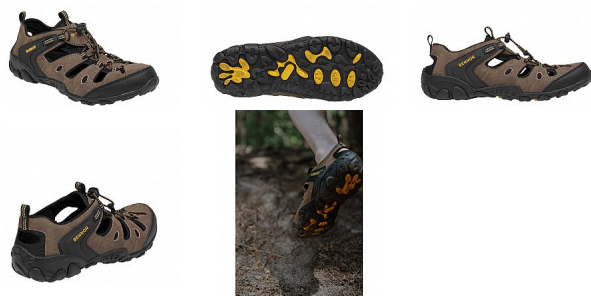

CLIFTON Sandal 42

» OBUV » OBUV PRO VOLNÝ ČAS » Otevřená obuv

Popis

Lehký sportovní sandál poskytuje díky stabilizační opoře a uzavřené patní části více stability a je vhodný pro aktivní využití volného času, běžné nošení či pohyb ve městě. Obuv vhodná na sezónu: léto

Parametry zboží

Výrobce	Bennon
Velikost	36
Reflexní	NE
Nehořlavý	NE
Antistatický	NE
Kyselinovzdorný	NE