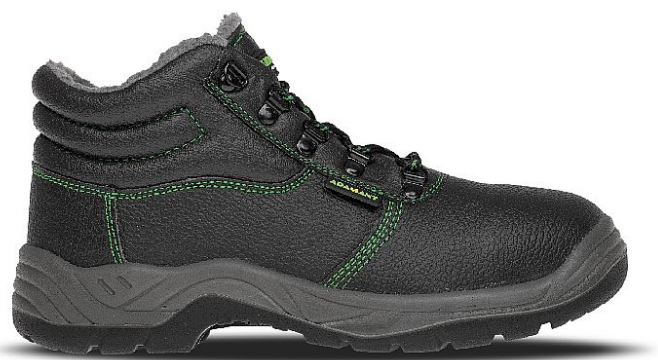

CLASSIC S3 Winter High

» OBUV » KOTNÍKOVÁ » S vyztuženou špičkou a podrážkou

Výrobce	Bennon
Kód zboží	692782

Dostupnost na hlavním skladě: Naskladníme do 5 dnů

Popis

Lehká a pevná zimní kotníková obuv vhodná do venkovních provozů. Varianta S3 obsahuje ocelovou bezpečnostní tužinku a proti propichovou planžetu.

Parametry zboží

Zimní	ANO
Výrobce	Bennon
Velikost	36
Reflexní	NE
Nehořlavý	NE
Antistatický	NE
Kyselinovzdorný	NE

Bezpečnostní kategorie S ocelovou špičkou, odolností proti vodě a planžetou v podrážce proti propíchnutí