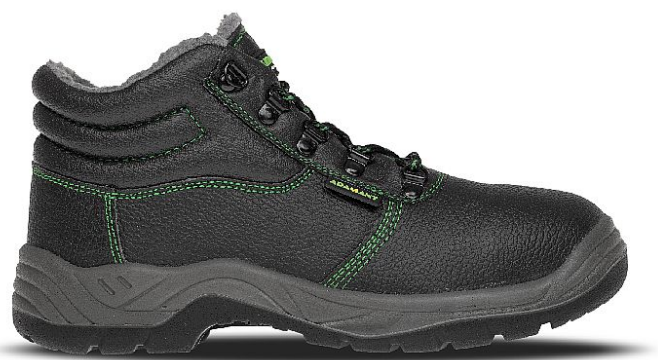

CLASSIC O2 Winter High 43

» OBUV » KOTNÍKOVÁ » Bez vyztužené špičky

Popis

Lehká a pevná zimní kotníková obuv vhodná do venkovních provozů.

Výrobce	Bennon
Kód zboží	692824
EAN	8592732015893

Dostupnost na hlavním skladě: Naskladníme do 3 dnů

Parametry zboží

Výrobce	Bennon
Velikost	36
Reflexní	NE
Nehořlavý	NE
Antistatický	NE
Kyselinovzdorný	NE
Bezpečnostní kategorie	Pracovní bez průsaku vody