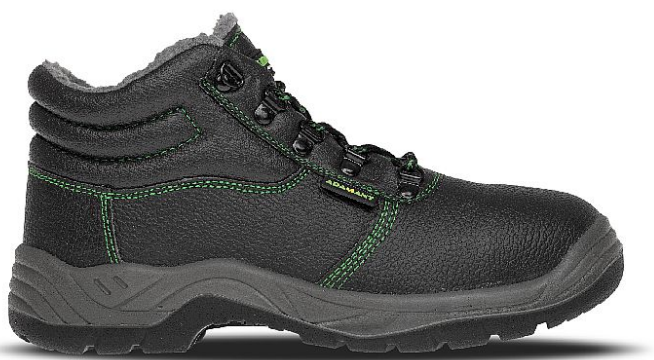

CLASSIC O2 Winter High 42

» OBUV » KOTNÍKOVÁ » Bez vyztužené špičky

Výrobce	Bennon
Kód zboží	692824
EAN	8592732015886

Dostupnost na hlavním skladě: Naskladníme do 3 dnů

Popis

Lehká a pevná zimní kotníková obuv vhodná do venkovních provozů.

Parametry zboží

Výrobce	Bennon
Velikost	36
Reflexní	NE
Nehořlavý	NE
Antistatický	NE
Kyselinovzdorný	NE
Bezpečnostní kategorie	Pracovní bez průsaku vody