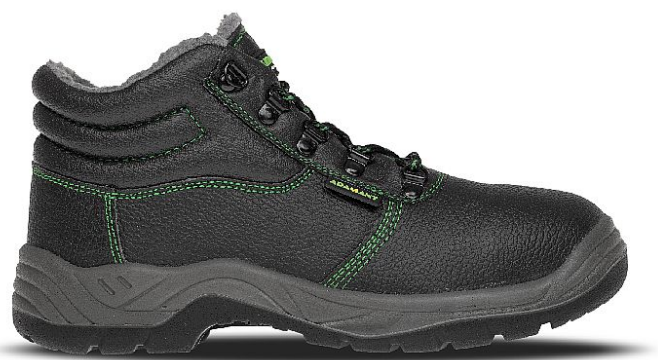

CLASSIC O2 Winter High 40

» OBUV » KOTNÍKOVÁ » Bez vyztužené špičky

Popis

Lehká a pevná zimní kotníková obuv vhodná do venkovních provozů.

Výrobce	Bennon
Kód zboží	692824
EAN	8592732015862

Dostupnost na hlavním skladě: Naskladníme do 5 dnů

Parametry zboží

Výrobce	Bennon
Velikost	36
Reflexní	NE
Nehořlavý	NE
Antistatický	NE
Kyselinovzdorný	NE
Bezpečnostní kategorie	Pracovní bez průsaku vody