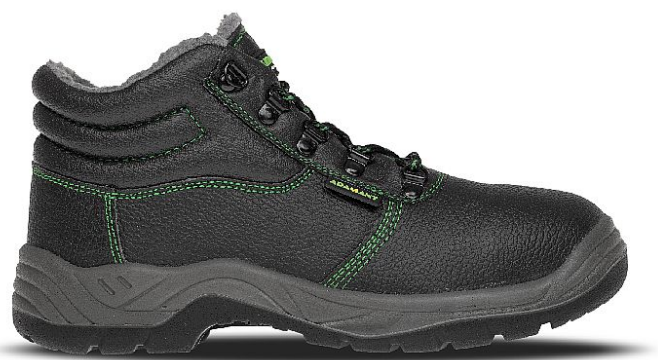

CLASSIC O2 Winter High 40

» OBUV » KOTNÍKOVÁ » Bez vyztužené špičky

Popis

Lehká a pevná zimní kotníková obuv vhodná do venkovních provozů.

Výrobce	Bennon
Kód zboží	692824
EAN	8592732015862

Dostupnost na hlavním skladě: Naskladníme do 3 dnů

Parametry zboží

Výrobce	Bennon
Velikost	36
Reflexní	NE
Nehořlavý	NE
Antistatický	NE
Kyselinovzdorný	NE
Bezpečnostní kategorie	Pracovní bez průsaku vody