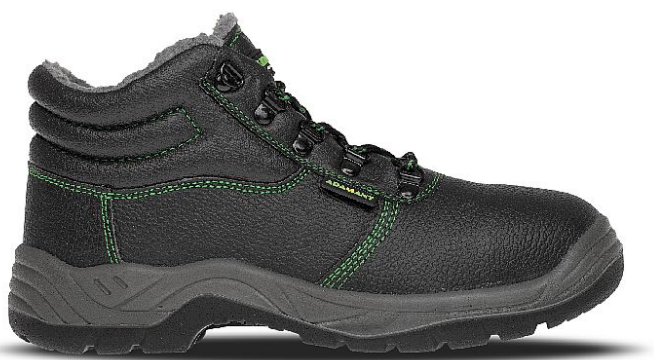

CLASSIC O2 Winter High 39

» OBUV » KOTNÍKOVÁ » Bez vyztužené špičky

Výrobce	Bennon
Kód zboží	692824
EAN	8592732015855

Dostupnost na hlavním skladě: Naskladníme do 3 dnů

Popis

Lehká a pevná zimní kotníková obuv vhodná do venkovních provozů.

Parametry zboží

Výrobce	Bennon
Velikost	36
Reflexní	NE
Nehořlavý	NE
Antistatický	NE
Kyselinovzdorný	NE
Bezpečnostní kategorie	Pracovní bez průsaku vody