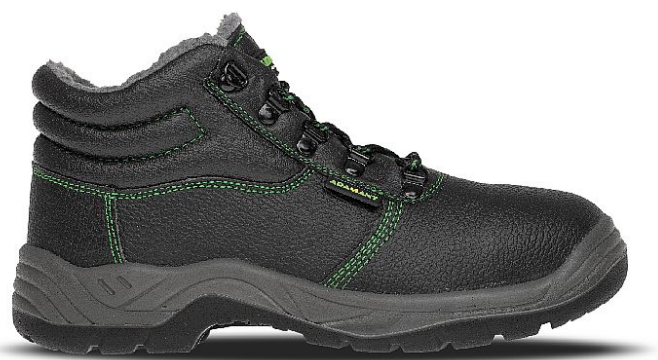

CLASSIC O2 Winter High 38

» OBUV » KOTNÍKOVÁ » Bez vyztužené špičky

Popis

Lehká a pevná zimní kotníková obuv vhodná do venkovních provozů.

Výrobce	Bennon
Kód zboží	692824
EAN	8592732015848

Dostupnost na hlavním skladě: Naskladníme do 5 dnů

Parametry zboží

Výrobce	Bennon
Velikost	36
Reflexní	NE
Nehořlavý	NE
Antistatický	NE
Kyselinovzdorný	NE
Bezpečnostní kategorie	Pracovní bez průsaku vody