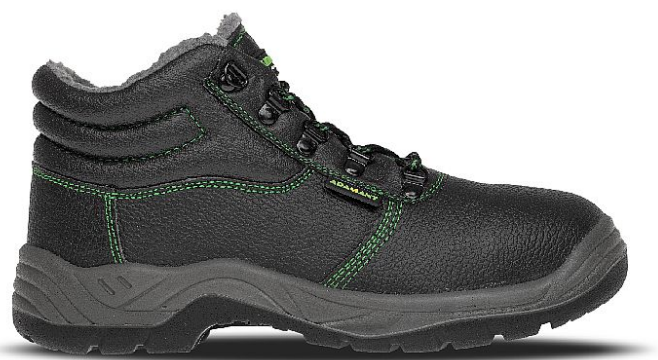

CLASSIC O2 Winter High 37

» OBUV » KOTNÍKOVÁ » Bez vyztužené špičky

Popis

Lehká a pevná zimní kotníková obuv vhodná do venkovních provozů.

Výrobce	Bennon
Kód zboží	692824
EAN	8592732015831

Dostupnost na hlavním skladě: Naskladníme do 5 dnů

Parametry zboží

Výrobce	Bennon
Velikost	36
Reflexní	NE
Nehořlavý	NE
Antistatický	NE
Kyselinovzdorný	NE
Bezpečnostní kategorie	Pracovní bez průsaku vody