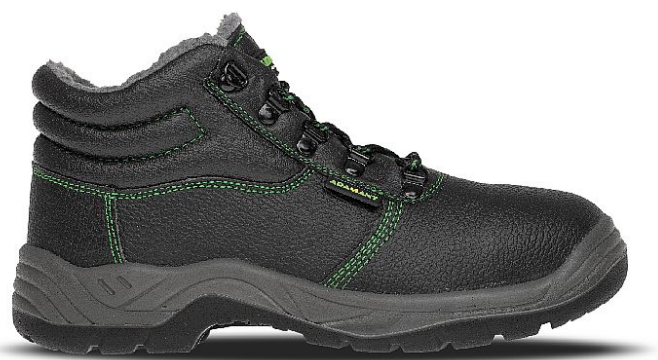

CLASSIC O2 Winter High

» OBUV » KOTNÍKOVÁ » Bez vyztužené špičky

Popis

Lehká a pevná zimní kotníková obuv vhodná do venkovních provozů.

Výrobce	Bennon
Kód zboží	692824

Dostupnost na hlavním skladě: Naskladníme do 5 dnů

Parametry zboží

Výrobce	Bennon
Velikost	36
Reflexní	NE
Nehořlavý	NE
Antistatický	NE
Kyselinovzdorný	NE
Bezpečnostní kategorie	Pracovní bez průsaku vody