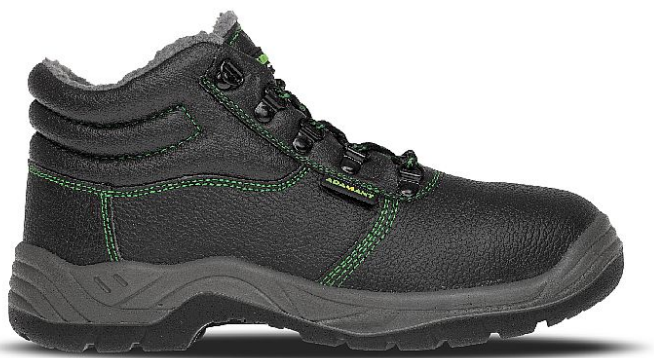

# CLASSIC O2 Winter High

» OBUV » KOTNÍKOVÁ » Bez vyztužené špičky

Výrobce	<a href="#">Bennon</a>
Kód zboží	692824

Dostupnost na hlavním skladě: Naskladníme do 5 dnů

## Popis

Lehká a pevná zimní kotníková obuv vhodná do venkovních provozů.

## Parametry zboží

Zimní	ANO
Výrobce	Bennon
Velikost	36
Reflexní	NE
Nehořlavý	NE
Antistatický	NE
Kyselinovzdorný	NE
Bezpečnostní kategorie	Pracovní bez průsaku vody