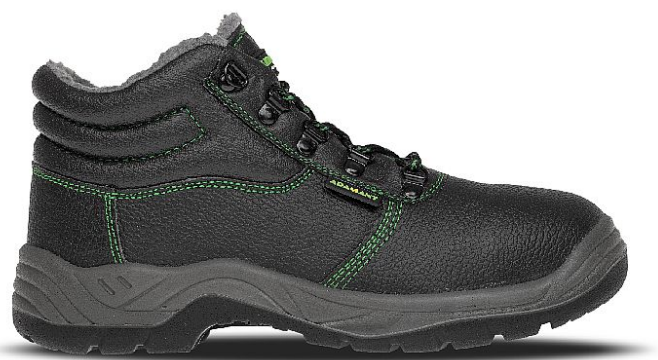

CLASSIC O2 Winter High

» OBUV » KOTNÍKOVÁ » Bez vyztužené špičky

Popis

Lehká a pevná zimní kotníková obuv vhodná do venkovních provozů.

Výrobce	Bennon
Kód zboží	692824

Dostupnost na hlavním skladě: Naskladníme do 5 dnů

Parametry zboží

Zimní	ANO
Výrobce	Bennon
Velikost	36
Reflexní	NE
Nehořlavý	NE
Antistatický	NE
Kyselinovzdorný	NE
Bezpečnostní kategorie	Pracovní bez průsaku vody