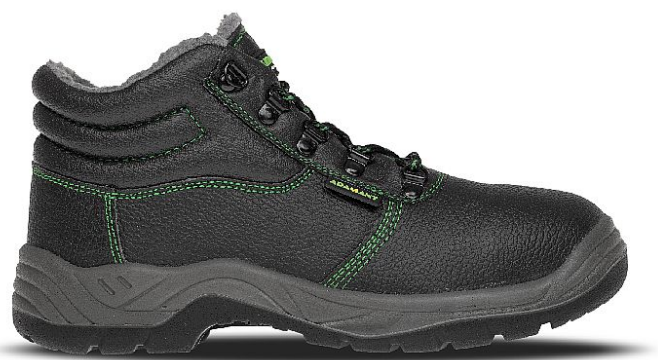

CLASSIC O2 Winter High

» OBUV » KOTNÍKOVÁ » Bez vyztužené špičky

Popis

Lehká a pevná zimní kotníková obuv vhodná do venkovních provozů.

Výrobce

[Bennon](#)

Kód zboží

692824

Dostupnost na hlavním skladě:

Naskladníme do 5 dnů

Parametry zboží

Výrobce	Bennon
Velikost	36
Reflexní	NE
Nehořlavý	NE
Antistatický	NE
Kyselinovzdorný	NE
Bezpečnostní kategorie	Pracovní bez průsaku vody