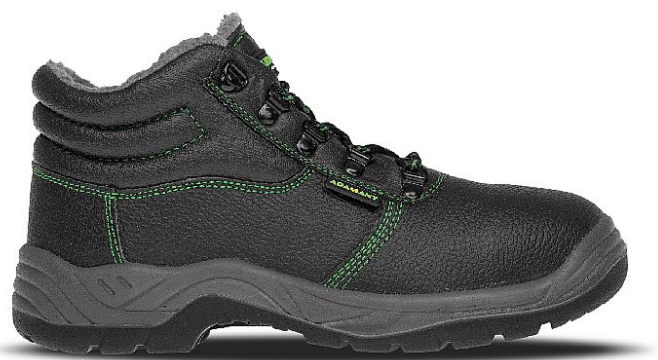

CLASSIC O2 Winter High 36

» OBUV » KOTNÍKOVÁ » Bez vyztužené špičky

Výrobce [Bennon](#)

Kód zboží 692824

EAN 8592732015824

Dostupnost na hlavním skladě: Naskladníme do 5 dnů

Popis

Lehká a pevná zimní kotníková obuv vhodná do venkovních provozů.

Parametry zboží

Výrobce	Bennon
Velikost	36
Reflexní	NE
Nehořlavý	NE
Antistatický	NE
Kyselinovzdorný	NE
Bezpečnostní kategorie	Pracovní bez průsaku vody