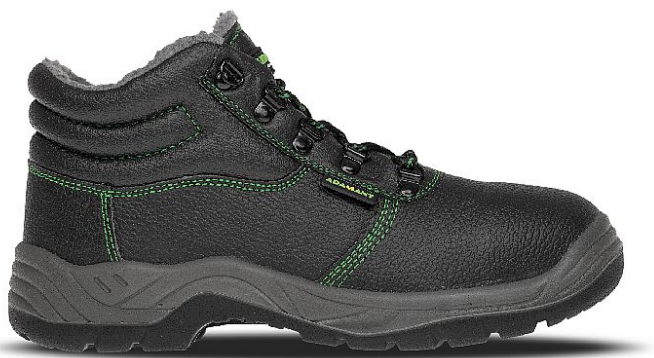

CLASSIC O2 Winter High 36

» OBUV » KOTNÍKOVÁ » Bez vyztužené špičky

Výrobce	Bennon
Kód zboží	692824
EAN	8592732015824

Dostupnost na hlavním skladě: Naskladníme do 3 dnů

Popis

Lehká a pevná zimní kotníková obuv vhodná do venkovních provozů.

Parametry zboží

Výrobce	Bennon
Velikost	36
Reflexní	NE
Nehořlavý	NE
Antistatický	NE
Kyselinovzdorný	NE
Bezpečnostní kategorie	Pracovní bez průsaku vody