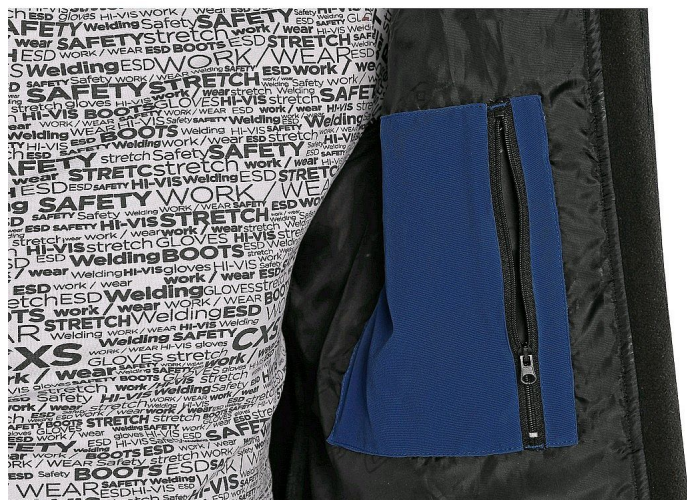

Bunda CXS STRETCH, pánská, softshell, tmavě modrá

» ODEVY » BUNDY A VESTY » Bunda CXS STRETCH, pánská, softshell, tmavě modrá

Popis

Pánská softshellová bunda, odolná proti vodě a větru, odepínací kapuce, větrání v podpaží, náprsní kapsy - na druk a zip, boční kapsy na zip, vnitřní manžety v rukávech, stahování v dolním okraji, reflexní doplňky, vnitřní náprsní kapsa, TPU membrána. Odolnost materiálu proti průniku vody 5 000 mm mimo oblast švů, paropropustnost 5 000 g/m2/24 h. Podšívka kombinovaná s fleecem.

Parametry zboží

Výrobce

Canis

Velikost

tmavě modrá

Barva

modrá

Reflexní