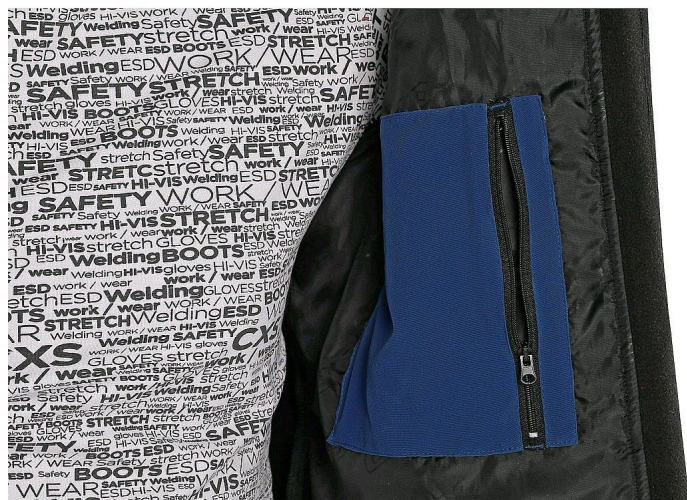

# Bunda CXS STRETCH, pánská, softshell, tmavě modrá

» ODEVY » BUNDY A VESTY » Bunda CXS STRETCH, pánská, softshell, tmavě modrá

Výrobce

[Canis](#)

Kód zboží

652899

EAN

8591940278717

## Popis

Pánská softshellová bunda, odolná proti vodě a větru, odepínací kapuce, větrání v podpaží, náprsní kapsy - na druk a zip, boční kapsy na zip, vnitřní manžety v rukávech, stahování v dolním okraji, reflexní doplňky, vnitřní náprsní kapsa, TPU membrána. Odolnost materiálu proti průniku vody 5 000 mm mimo oblast švů, paropropustnost 5 000 g/m2/24 h. Podšívka kombinovaná s fleecem.

## Parametry zboží

Výrobce	Canis
Velikost	tmavě modrá
Barva	modrá
Reflexní	NE
Protipořezový	NE
Nehořlavý	NE
Antistatický	NE
Kyselinovzdorný	NE