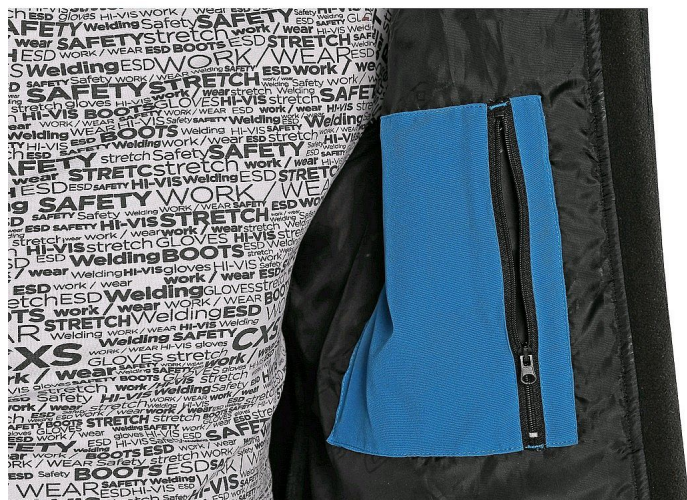

Bunda CXS STRETCH, pánská, softshell, středně modrá

» ODEVY » BUNDY A VESTY » Bunda CXS STRETCH, pánská, softshell, středně modrá

Popis

Pánská softshellová bunda, odolná proti vodě a větru, odepínací kapuce, větrání v podpaží, náprsní kapsy - na druk a zip, boční kapsy na zip, vnitřní manžety v rukávech, stahování v dolním okraji, reflexní doplňky, vnitřní náprsní kapsa, TPU membrána. Odolnost materiálu proti průniku vody 5 000 mm mimo oblast švů, paropropustnost 5 000 g/m2/24 h. Podšívka kombinovaná s fleecem.

Parametry zboží

Výrobce

Canis

Velikost

středně modrá

Barva

modrá

Reflexní