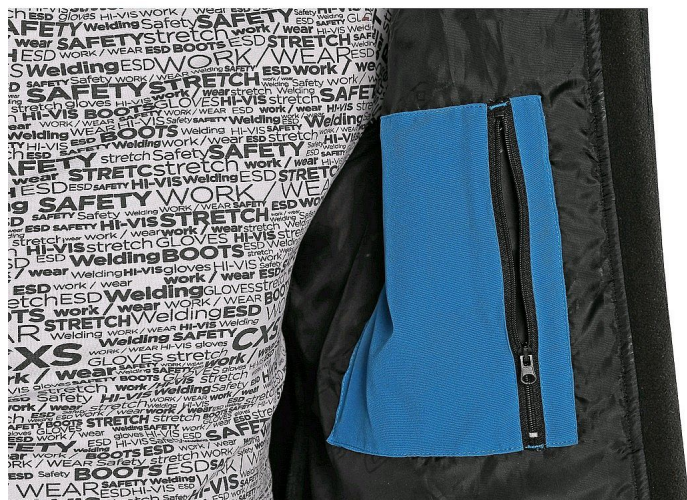

Bunda CXS STRETCH, pánská, softshell, středně modrá

» ODEVY » BUNDY A VESTY » Bunda CXS STRETCH, pánská, softshell, středně modrá

Popis

Pánská softshellová bunda, odolná proti vodě a větru, odepínací kapuce, větrání v podpaží, náprsní kapsy - na druk a zip, boční kapsy na zip, vnitřní manžety v rukávech, stahování v dolním okraji, reflexní doplňky, vnitřní náprsní kapsa, TPU membrána. Odolnost materiálu proti průniku vody 5 000 mm mimo oblast švů, paropropustnost 5 000 g/m2/24 h. Podšívka kombinovaná s fleecem.

Parametry zboží

Výrobce	Canis
Velikost	středně modrá
Barva	modrá
Reflexní	NE
Protipořezový	NE
Nehořlavý	NE
Antistatický	NE
Kyselinovzdorný	NE