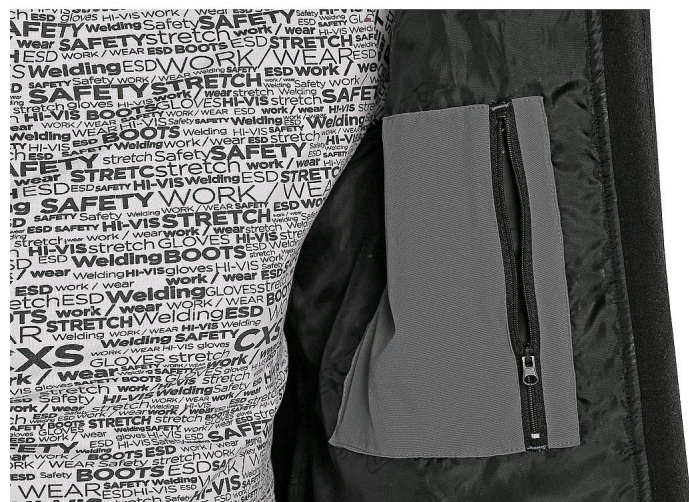

Bunda CXS STRETCH, pánská, softshell, šedá

» ODĚVY » BUNDY A VESTY » Bunda CXS STRETCH, pánská, softshell, šedá

Popis

Pánská softshellová bunda, odolná proti vodě a větru, odepínací kapuce, větrání v podpaží, náprsní kapsy - na druk a zip, boční kapsy na zip, vnitřní manžety v rukávech, stahování v dolním okraji, reflexní doplňky, vnitřní náprsní kapsa, TPU membrána. Odolnost materiálu proti průniku vody 5 000 mm mimo oblast švů, paropropustnost 5 000 g/m2/24 h. Podšívka kombinovaná s fleecem.

Parametry zboží

Výrobce

Canis

Velikost

šedá

Barva

šedá

Reflexní