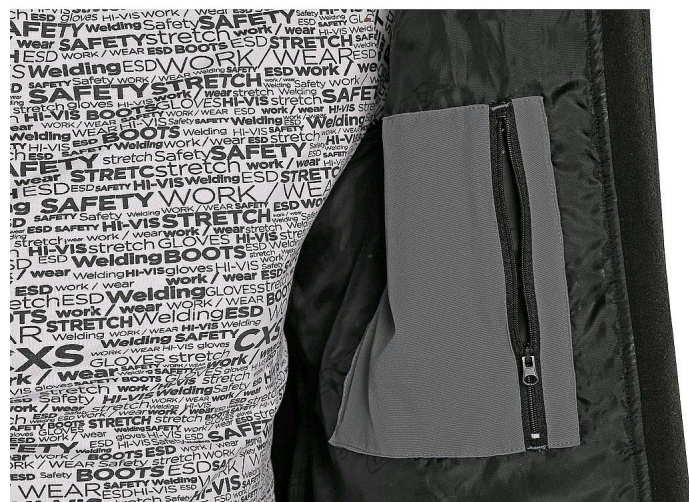

# Bunda CXS STRETCH, pánská, softshell, šedá

» ODĚVY » BUNDY A VESTY » Bunda CXS STRETCH, pánská, softshell, šedá

## Popis

Pánská softshellová bunda, odolná proti vodě a větru, odepínací kapuce, větrání v podpaží, náprsní kapsy - na druk a zip, boční kapsy na zip, vnitřní manžety v rukávech, stahování v dolním okraji, reflexní doplňky, vnitřní náprsní kapsa, TPU membrána. Odolnost materiálu proti průniku vody 5 000 mm mimo oblast švů, paropropustnost 5 000 g/m2/24 h. Podšívka kombinovaná s fleecem.

## Parametry zboží

Výrobce

Canis

Velikost

šedá

Barva

šedá

Reflexní