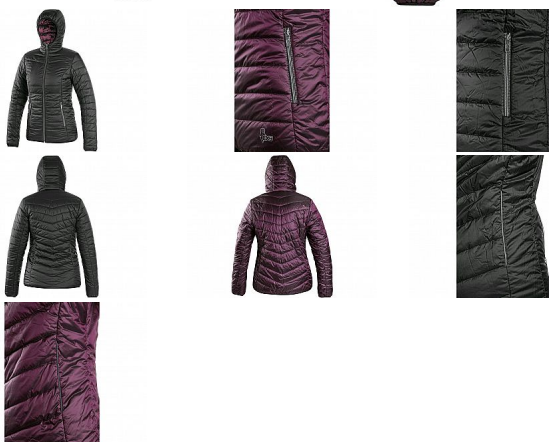

Bunda CXS OCEANIA, zimní, dámská, oboustranná, fialovo - černá XL

» ODĚVY » BUNDY A VESTY

Popis

>

Dámská oboustranná zateplená bunda s kapucí a reflexními doplňky. Bunda má zapínání na zip, rukávy a spodní lem do gumičky, 2 boční kapsy na zip s reflexními doplňky a reflexní výpustky vzadu na bocích.

Parametry zboží

Výrobce

Canis

Barva

fialová