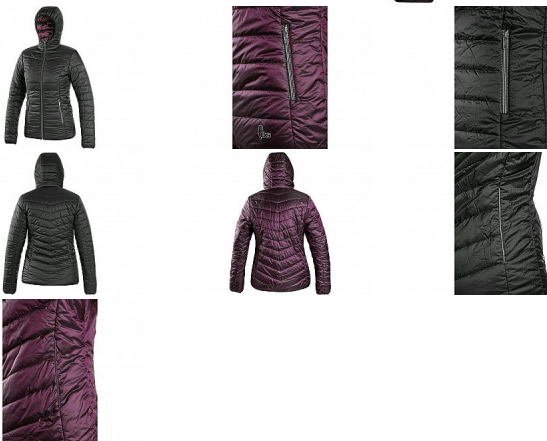

# Bunda CXS OCEANIA, zimní, dámská, oboustranná, fialovo - černá S

» ODĚVY » BUNDY A VESTY

## Popis

>

Dámská oboustranná zateplená bunda s kapucí a reflexními doplňky. Bunda má zapínání na zip, rukávy a spodní lem do gumičky, 2 boční kapsy na zip s reflexními doplňky a reflexní výpustky vzadu na bocích.

## Parametry zboží

Výrobce

Canis

Barva

fialová