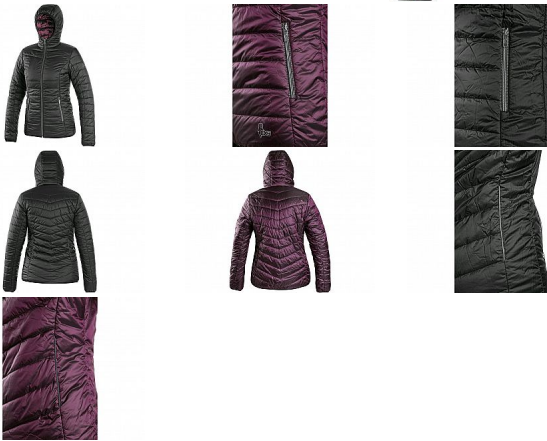

# Bunda CXS OCEANIA, zimní, dámská, oboustranná, fialovo - černá M

» ODĚVY » BUNDY A VESTY

## Popis

>

Dámská oboustranná zateplená bunda s kapucí a reflexními doplňky. Bunda má zapínání na zip, rukávy a spodní lem do gumičky, 2 boční kapsy na zip s reflexními doplňky a reflexní výpustky vzadu na bocích.

## Parametry zboží

Výrobce

Canis

Barva

fialová