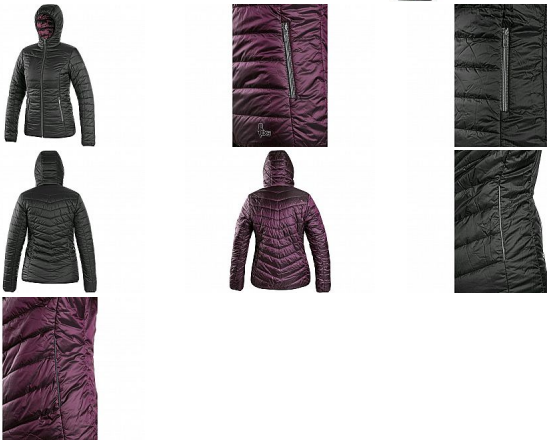

Bunda CXS OCEANIA, zimní, dámská, oboustranná, fialovo - černá L

» ODĚVY » BUNDY A VESTY

Popis

>

Dámská oboustranná zateplená bunda s kapucí a reflexními doplňky. Bunda má zapínání na zip, rukávy a spodní lem do gumičky, 2 boční kapsy na zip s reflexními doplňky a reflexní výpustky vzadu na bocích.

Parametry zboží

Výrobce

Canis

Barva

fialová