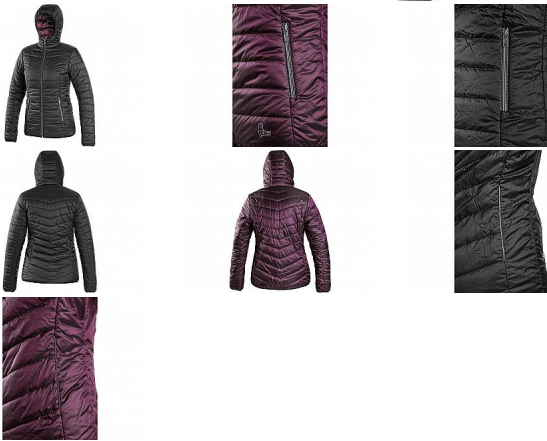

Bunda CXS OCEANIA, zimní, dámská, oboustranná, fialovo - černá 3XL

» ODĚVY » BUNDY A VESTY

Popis

>

Dámská oboustranná zateplená bunda s kapucí a reflexními doplňky. Bunda má zapínání na zip, rukávy a spodní lem do gumičky, 2 boční kapsy na zip s reflexními doplňky a reflexní výpustky vzadu na bocích.

Parametry zboží

Výrobce

Canis

Barva

fialová