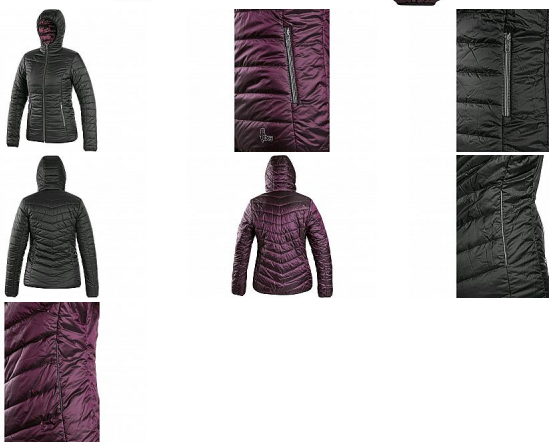

Bunda CXS OCEANIA, zimní, dámská, oboustranná, fialovo - černá 3XL

» ODĚVY » BUNDY A VESTY

Popis

>

Dámská oboustranná zateplená bunda s kapucí a reflexními doplňky. Bunda má zapínání na zip, rukávy a spodní lem do gumičky, 2 boční kapsy na zip s reflexními doplňky a reflexní výpustky vzadu na bocích.

Parametry zboží

Výrobce

Canis

Barva

fialová