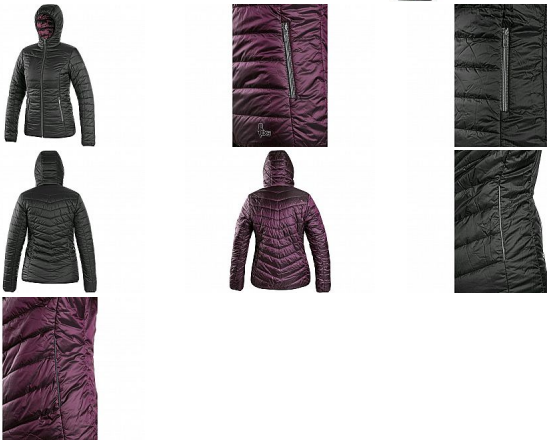

Bunda CXS OCEANIA, zimní, dámská, oboustranná, fialovo - černá 2XL

» ODĚVY » BUNDY A VESTY

Popis

>

Dámská oboustranná zateplená bunda s kapucí a reflexními doplňky. Bunda má zapínání na zip, rukávy a spodní lem do gumičky, 2 boční kapsy na zip s reflexními doplňky a reflexní výpustky vzadu na bocích.

Parametry zboží

Výrobce

Canis

Barva

fialová