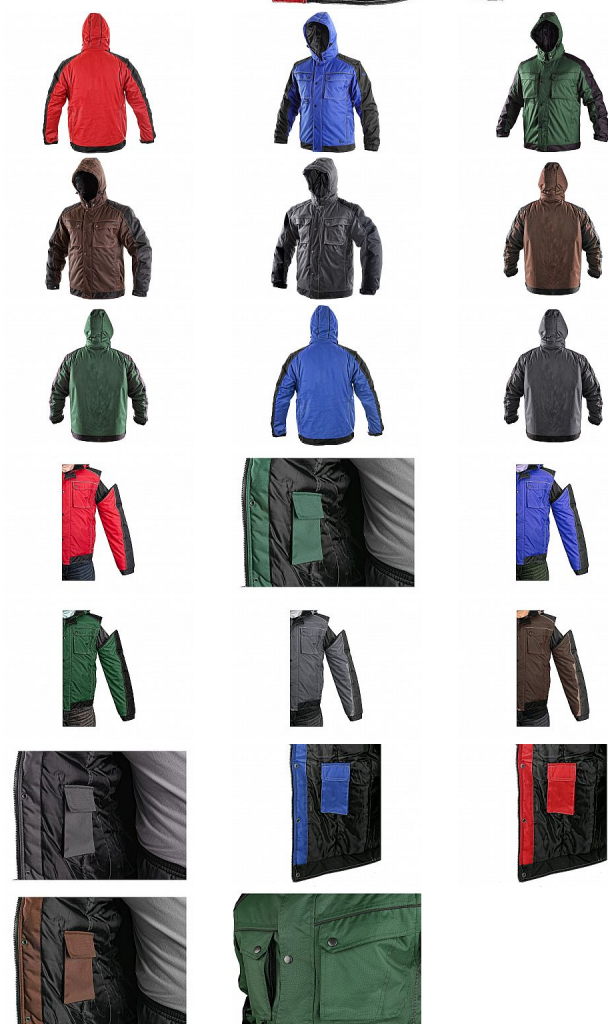

Bunda CXS IRVINE, zimní, pánská

» ODĚVY » BUNDY A VESTY » Bundy

Výrobce

[Canis](#)

Kód zboží

MP002616

Dostupnost na hlavním skladě:

Máme skladem

Bunda CXS IRVINE, zimní, pánská

» ODĚVY » BUNDY A VESTY » Bundy

Popis

Zateplená bunda 2v1, odepínací kapuce, odepínací rukávy, rukávy a dolní okraj zakončeny regulovatelnou manžetou, lepené švy, vnitřní kapsa, reflexní výpustky, voděodolnost 3 000mm, paropropustnost 3 000g/m²/24 hod.