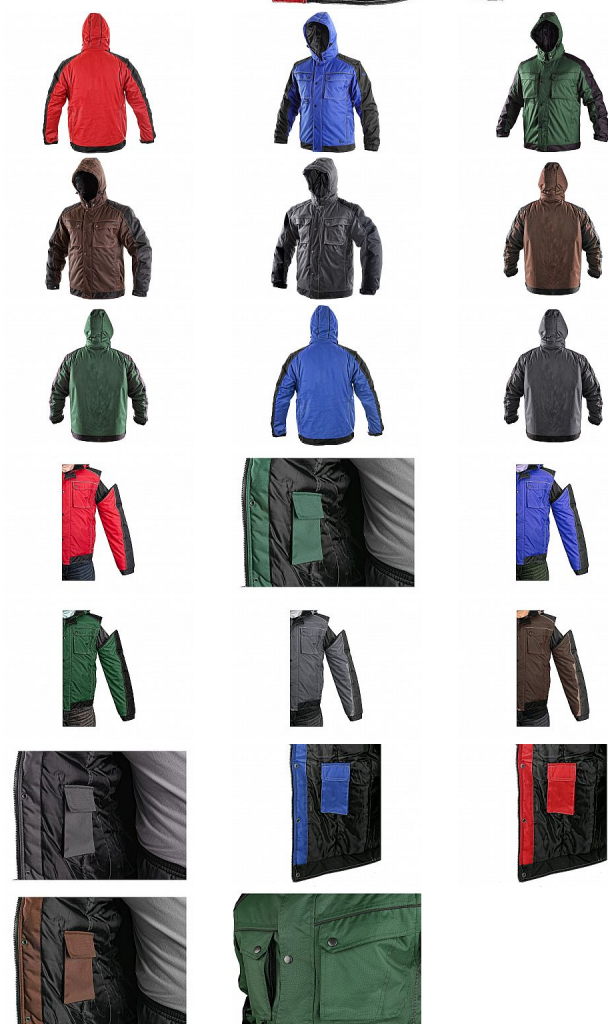

# Bunda CXS IRVINE, zimní, pánská

» ODĚVY » BUNDY A VESTY » Bundy

Výrobce

[Canis](#)

Kód zboží

MP002616

Dostupnost na hlavním skladě:

Máme skladem

# Bunda CXS IRVINE, zimní, pánská

» ODĚVY » BUNDY A VESTY » Bundy

## Popis

Zateplená bunda 2v1, odepínací kapuce, odepínací rukávy, rukávy a dolní okraj zakončeny regulovatelnou manžetou, lepené švy, vnitřní kapsa, reflexní výpustky, voděodolnost 3 000mm, paropropustnost 3 000g/m<sup>2</sup>/24 hod.