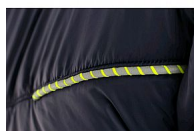

Bunda CXS CHESTER, výstražná, oboustranná, žluto-modrá

» ODEVY » VÝSTRAŽNÉ REFLEXNÍ ODEVY » Bunda CXS CHESTER, výstražná, oboustranná, žluto-modrá

Výrobce	Canis
Kód zboží	651603
EAN	8591940268404

Dostupnost na hlavním skladě: Naskladníme do 5 dnů

Popis

>Pánská výstražná oboustranná bunda, zateplená. Kapuce napevno, rukávy a spodní lem do gumičky. Svrchní část má náprsní kapsy na zip, boční kapsy na zip a segmentované reflexní pásy. Vnitřní strana bundy má náprsní kapsu na zip, boční kapsy na zip, kontrastní žluté/oranžové a reflexní doplňky. Doporučené použití: stavebnictví, silničáři, řidiči, letecká a lodní doprava, logistika, řidiči kamionů, policie. Videorecenzi si můžete prohlédnout [href=https://youtu.be/v_NSf-nel08](https://youtu.be/v_NSf-nel08)>zde

Parametry zboží

Výrobce	Canis
Velikost	žluto-modrá
Barva	žlutá
Reflexní	NE
Protipořezový	NE
Nehořlavý	NE
Antistatický	NE
Kyselinovzdorný	NE