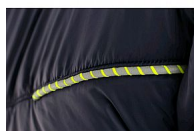

# Bunda CXS CHESTER, výstražná, oboustranná, žluto-modrá

» ODEVY » VÝSTRAŽNÉ REFLEXNÍ ODEVY » Bunda CXS CHESTER, výstražná, oboustranná, žluto-modrá

Výrobce	<a href="#">Canis</a>
Kód zboží	651603
EAN	8591940268466

## Popis

>Pánská výstražná oboustranná bunda, zateplená. Kapuce napevno, rukávy a spodní lem do gumičky. Svrchní část má náprsní kapsy na zip, boční kapsy na zip a segmentované reflexní pásy. Vnitřní strana bundy má náprsní kapsu na zip, boční kapsy na zip, kontrastní žluté/oranžové a reflexní doplňky. Doporučené použití: stavebnictví, silničáři, řidiči, letecká a lodní doprava, logistika, řidiči kamionů, policie. Videorecenzi si můžete prohlédnout [href=https://youtu.be/v\\_NSf-nel08](https://youtu.be/v_NSf-nel08)>zde

## Parametry zboží

Výrobce	Canis
Velikost	žluto-modrá
Barva	žlutá
Reflexní	NE
Protipořezový	NE
Nehořlavý	NE
Antistatický	NE
Kyselinovzdorný	NE