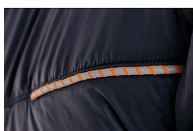

# Bunda CXS CHESTER, výstražná, oboustranná, oranžovo-modrá

» ODĚVY » VÝSTRAŽNÉ REFLEXNÍ ODĚVY

## Popis

>Pánská výstražná oboustranná bunda, zateplená. Kapuce napevno, rukávy a spodní lem do gumičky. Svrchní část má náprsní kapsy na zip, boční kapsy na zip a segmentované reflexní pásy. Vnitřní strana bundy má náprsní kapsu na zip, boční kapsy na zip, kontrastní žluté/oranžové a reflexní doplňky. Doporučené použití: stavebnictví, silničáři, řidiči, letecká a lodní doprava, logistika, řidiči kamionů, policie. Videorecenzi si můžete prohlédnout [href=https://youtu.be/v\\_NSf-nel08](https://youtu.be/v_NSf-nel08)>zde

## Parametry zboží

Výrobce	Canis
Velikost	oranžovo-modrá
Barva	oranžová
Reflexní	NE
Protipořezový	NE
Nehořlavý	NE
Antistatický	NE
Kyselinovzdorný	NE