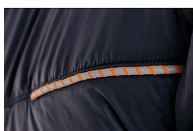

Bunda CXS CHESTER, výstražná, oboustranná, oranžovo-modrá

» ODĚVY » VÝSTRAŽNÉ REFLEXNÍ ODĚVY

Popis

>Pánská výstražná oboustranná bunda, zateplená. Kapuce napevno, rukávy a spodní lem do gumičky. Svrchní část má náprsní kapsy na zip, boční kapsy na zip a segmentované reflexní pásy. Vnitřní strana bundy má náprsní kapsu na zip, boční kapsy na zip, kontrastní žluté/oranžové a reflexní doplňky. Doporučené použití: stavebnictví, silničáři, řidiči, letecká a lodní doprava, logistika, řidiči kamionů, policie. Videorecenzi si můžete prohlédnout [href=https://youtu.be/v_NSf-nel08](https://youtu.be/v_NSf-nel08)>zde

Výrobce

[Canis](#)

Kód zboží

651609

Dostupnost:

Naskladníme do 5 dnů

Parametry zboží

Výrobce	Canis
Velikost	oranžovo-modrá
Barva	oranžová
Reflexní	NE
Protipořezový	NE
Nehořlavý	NE
Antistatický	NE
Kyselinovzdorný	NE