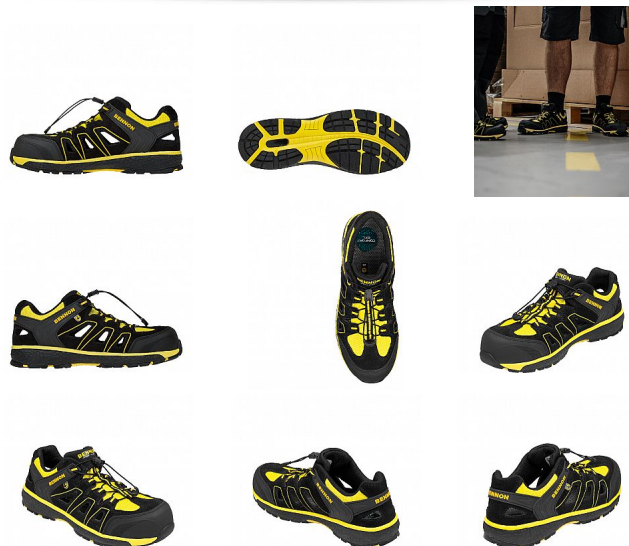

BOMBIS S1 ESD NM Yellow Sandal 40

» OBUV » SANDÁLY » S vyztuženou špičkou

Výrobce [Bennon](#)

Kód zboží 692495

EAN 8592732053833

Dostupnost na hlavním skladě: Naskladníme do 5 dnů

Popis

Bezpečnostní ESD non-metalický sandál s kompozitní tužinkou, která chrání prsty chodidla. Obuv je také vybavena protiokopovou ochranou špiče a gelovou anatomicky tvarovanou ESD-stélkou, která podepírá podélnou a příčnou klenbu. Silná vrstva gelové výplně v oblasti paty tlumí nárazy, příznivě působí při dlouhodobém nebo nadměrném zatížení chodidla při statické poloze i dynamickém pohybu.

Doporučené použití: EPA prostory, suché vnitřní prostory, suché venkovní prostředí

Parametry zboží

Výrobce	Bennon
Velikost	36
Reflexní	NE
Nehořlavý	NE
Antistatický	ANO
Kyselinovzdorný	NE
Bezpečnostní kategorie	S ocelovou špičkou