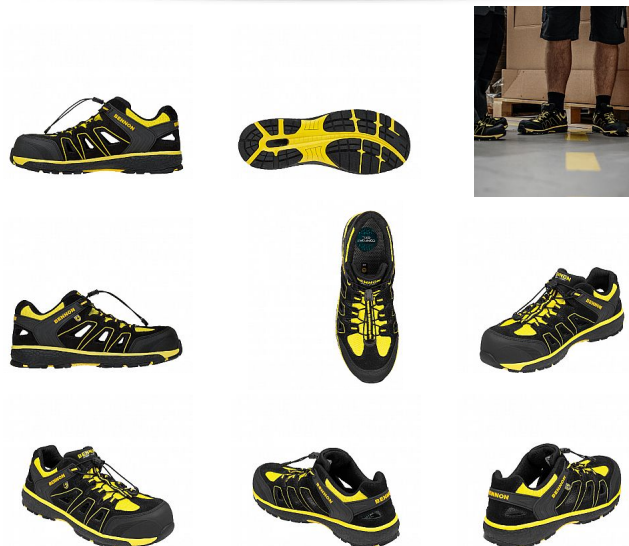

BOMBIS S1 ESD NM Yellow Sandal 38

» OBUV » SANDÁLY » S vyztuženou špičkou

Výrobce	Bennon
Kód zboží	692495
EAN	8592732053819

Dostupnost na hlavním skladě: Naskladníme do 5 dnů

Popis

Bezpečnostní ESD non-metalický sandál s kompozitní tužinkou, která chrání prsty chodidla. Obuv je také vybavena protiokopovou ochranou špiče a gelovou anatomicky tvarovanou ESD-stélkou, která podepírá podélnou a příčnou klenbu. Silná vrstva gelové výplně v oblasti paty tlumí nárazy, příznivě působí při dlouhodobém nebo nadměrném zatížení chodidla při statické poloze i dynamickém pohybu.

Doporučené použití: EPA prostory, suché vnitřní prostory, suché venkovní prostředí

Parametry zboží

Výrobce	Bennon
Velikost	36
Reflexní	NE
Nehořlavý	NE
Antistatický	ANO
Kyselinovzdorný	NE
Bezpečnostní kategorie	S ocelovou špičkou