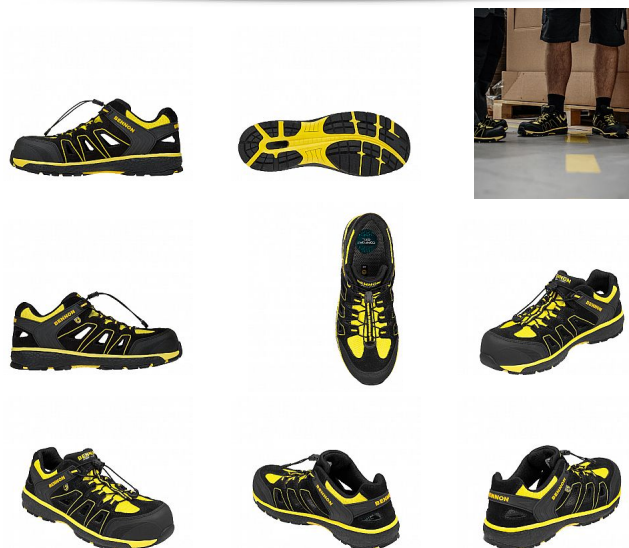

BOMBIS S1 ESD NM Yellow Sandal 38

» OBUV » SANDÁLY » S vyztuženou špičkou

Výrobce [Bennon](#)

Kód zboží 692495

EAN 8592732053819

Dostupnost na hlavním skladě:

Naskladníme do 3 dnů

Popis

Bezpečnostní ESD non-metalický sandál s kompozitní tužinkou, která chrání prsty chodidla. Obuv je také vybavena protiokopovou ochranou špiče a gelovou anatomicky tvarovanou ESD-stélkou, která podepírá podélnou a příčnou klenbu. Silná vrstva gelové výplně v oblasti paty tlumí nárazy, příznivě působí při dlouhodobém nebo nadměrném zatížení chodidla při statické poloze i dynamickém pohybu.

Doporučené použití: EPA prostory, suché vnitřní prostory, suché venkovní prostředí

Parametry zboží

Výrobce	Bennon
Velikost	36
Reflexní	NE
Nehořlavý	NE
Antistatický	ANO
Kyselinovzdorný	NE
Bezpečnostní kategorie	S ocelovou špičkou