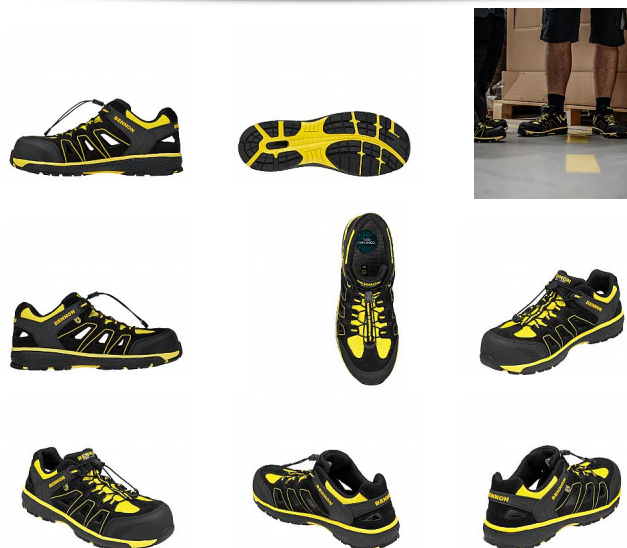

BOMBIS S1 ESD NM Yellow Sandal 36

» OBUV » SANDÁLY » S vyztuženou špičkou

Výrobce [Bennon](#)

Kód zboží 692495

EAN 8592732053796

Dostupnost na hlavním skladě: Naskladníme do 5 dnů

Popis

Bezpečnostní ESD non-metalický sandál s kompozitní tužinkou, která chrání prsty chodidla. Obuv je také vybavena protiokopovou ochranou špiče a gelovou anatomicky tvarovanou ESD-stélkou, která podepírá podélnou a příčnou klenbu. Silná vrstva gelové výplně v oblasti paty tlumí nárazy, příznivě působí při dlouhodobém nebo nadměrném zatížení chodidla při statické poloze i dynamickém pohybu.

Doporučené použití: EPA prostory, suché vnitřní prostory, suché venkovní prostředí

Parametry zboží

Výrobce	Bennon
Velikost	36
Reflexní	NE
Nehořlavý	NE
Antistatický	ANO
Kyselinovzdorný	NE
Bezpečnostní kategorie	S ocelovou špičkou