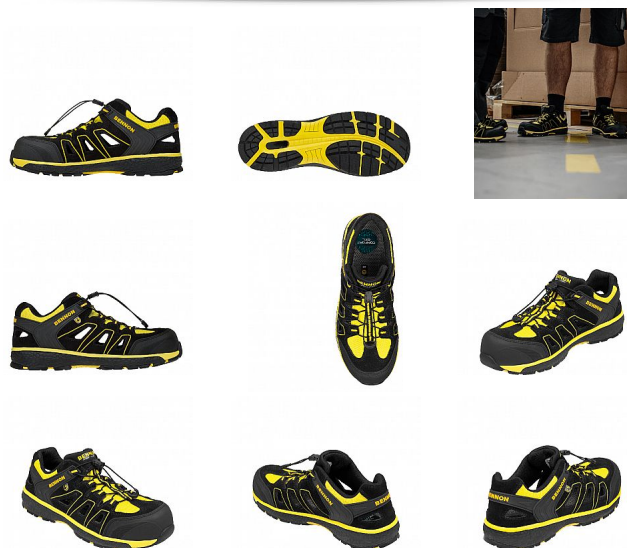

BOMBIS S1 ESD NM Yellow Sandal 36

» OBUV » SANDÁLY » S vyztuženou špičkou

Výrobce	Bennon
Kód zboží	692495
EAN	8592732053796

Dostupnost na hlavním skladě: Naskladníme do 3 dnů

Popis

Bezpečnostní ESD non-metalický sandál s kompozitní tužinkou, která chrání prsty chodidla. Obuv je také vybavena protiokopovou ochranou špiče a gelovou anatomicky tvarovanou ESD-stélkou, která podepírá podélnou a příčnou klenbu. Silná vrstva gelové výplně v oblasti paty tlumí nárazy, příznivě působí při dlouhodobém nebo nadměrném zatížení chodidla při statické poloze i dynamickém pohybu.

Doporučené použití: EPA prostory, suché vnitřní prostory, suché venkovní prostředí

Parametry zboží

Výrobce	Bennon
Velikost	36
Reflexní	NE
Nehořlavý	NE
Antistatický	ANO
Kyselinovzdorný	NE
Bezpečnostní kategorie	S ocelovou špičkou