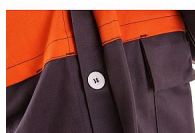

Blůza MOFOS, svářečská, pánská, šedo-oranžová 60

» ODĚVY » SPECIÁLNÍ PROFESNÍ ODĚVY

Popis

Pánská blůza pro svářeče, kryté zapínání, zdvojené lokty, náprsní kapsa.

Výrobce

[Canis](#)

Kód zboží

652511