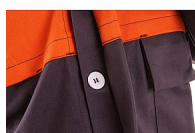

Blůza MOFOS, svářečská, pánská, šedo-oranžová 54

» ODĚVY » SPECIÁLNÍ PROFESNÍ ODĚVY

Popis

Pánská blůza pro svářeče, kryté zapínání, zdvojené lokty, náprsní kapsa.

Výrobce

[Canis](#)

Kód zboží

652511