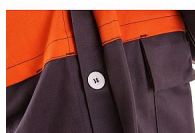

# Blůza MOFOS, svářečská, pánská, šedo-oranžová 54

» ODĚVY » SPECIÁLNÍ PROFESNÍ ODĚVY

## Popis

Pánská blůza pro svářeče, kryté zapínání, zdvojené lokty, náprsní kapsa.

Výrobce

[Canis](#)

Kód zboží

652511

EAN

8591940005993

## Parametry zboží

Výrobce

Canis

Barva

šedá

Nehořlavý

ANO