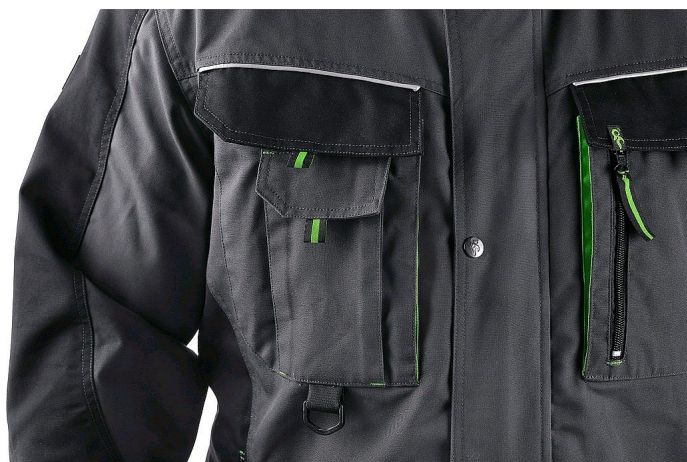

Blůza CXS SIRIUS LUCIUS, pánská, šedo-zelená

» ODĚVY » MONTÉRKOVÉ ODĚVY » Blůzy » Blůza CXS SIRIUS LUCIUS, pánská, šedo-zelená

Popis

Pánská montérková blůza, ramena vyztužena 600D polyesterem, rukávy s nastavitelnou manžetou, kryté zapínání na zip a druky, multifunkční náprsní kapsy, boční kapsy na zip, regulovatelný pas, reflexní doplňky.

Kód zboží

649402

EAN

8591940225889

Dostupnost na hlavním skladě:

Naskladníme do 5 dnů

Parametry zboží

Výrobce	Canis
Velikost	šedo-zelená
Barva	šedá
Reflexní	NE
Protipořezový	NE
Nehořlavý	NE
Antistatický	NE
Kyselinovzdorný	NE