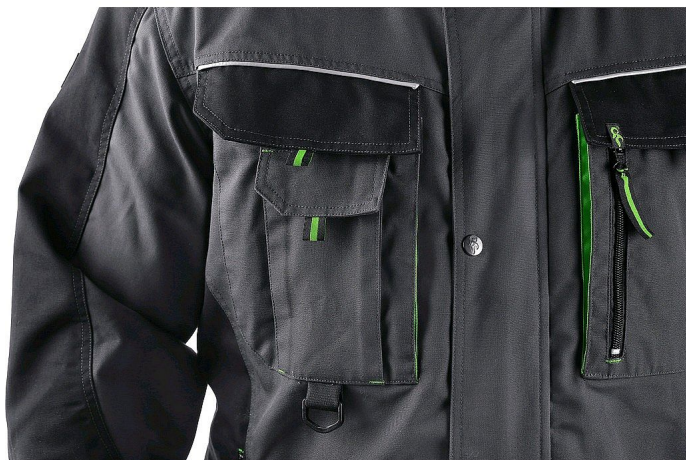

Blůza CXS SIRIUS LUCIUS, pánská, šedo-zelená

» ODĚVY » MONTÉRKOVÉ ODĚVY » Blůzy » Blůza CXS SIRIUS LUCIUS, pánská, šedo-zelená

Popis

Pánská montérková blůza, ramena vyztužena 600D polyesterem, rukávy s nastavitelnou manžetou, kryté zapínání na zip a druky, multifunkční náprsní kapsy, boční kapsy na zip, regulovatelný pas, reflexní doplňky.

Canis

Velikost

šedo-zelená

Barva

šedá

Reflexní

NE

Protipořezový