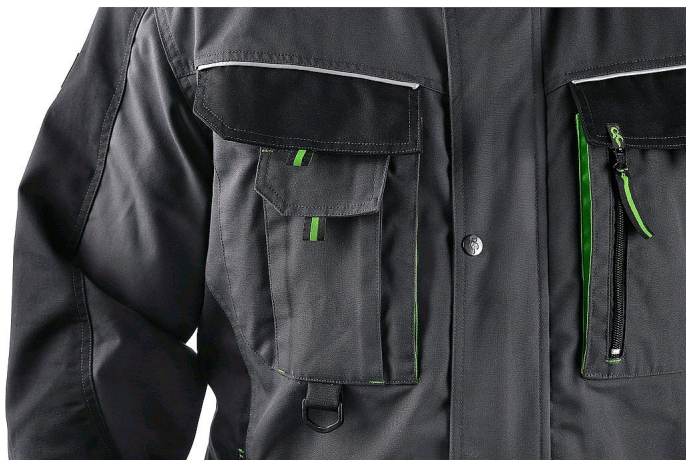

Blůza CXS SIRIUS LUCIUS, pánská, šedo-zelená

» ODĚVY » MONTÉRKOVÉ ODĚVY » Blůzy » Blůza CXS SIRIUS LUCIUS, pánská, šedo-zelená

Popis

Pánská montérková blůza, ramena vyztužena 600D polyesterem, rukávy s nastavitelnou manžetou, kryté zapínání na zip a druky, multifunkční náprsní kapsy, boční kapsy na zip, regulovatelný pas, reflexní doplňky.

Kód zboží

649402

EAN

8591940058371

Dostupnost na hlavním skladě:

Naskladníme do 5 dnů

Parametry zboží

Výrobce	Canis
Velikost	šedo-zelená
Barva	šedá
Reflexní	NE
Protipořezový	NE
Nehořlavý	NE
Antistatický	NE
Kyselinovzdorný	NE